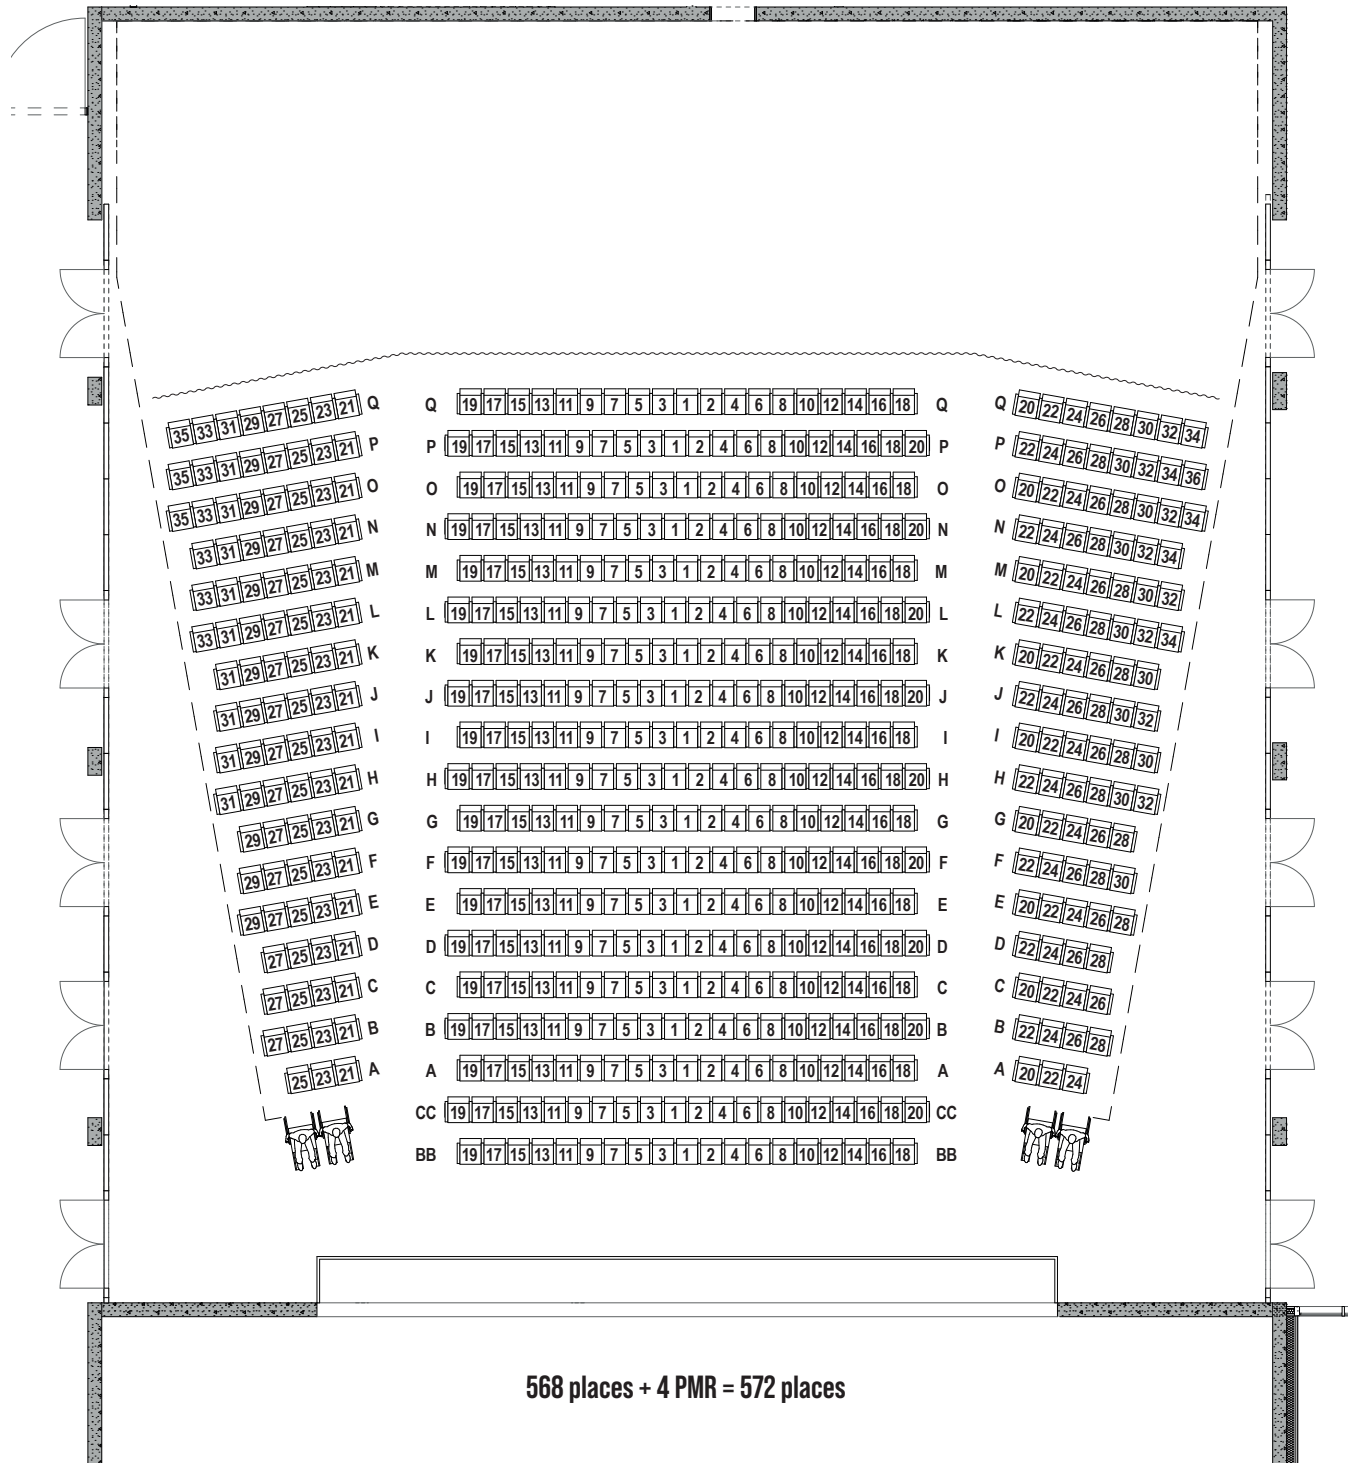

AUDITORIUM 850
(GRANDE SALLE)

568 places + 4 PMR = 572 places