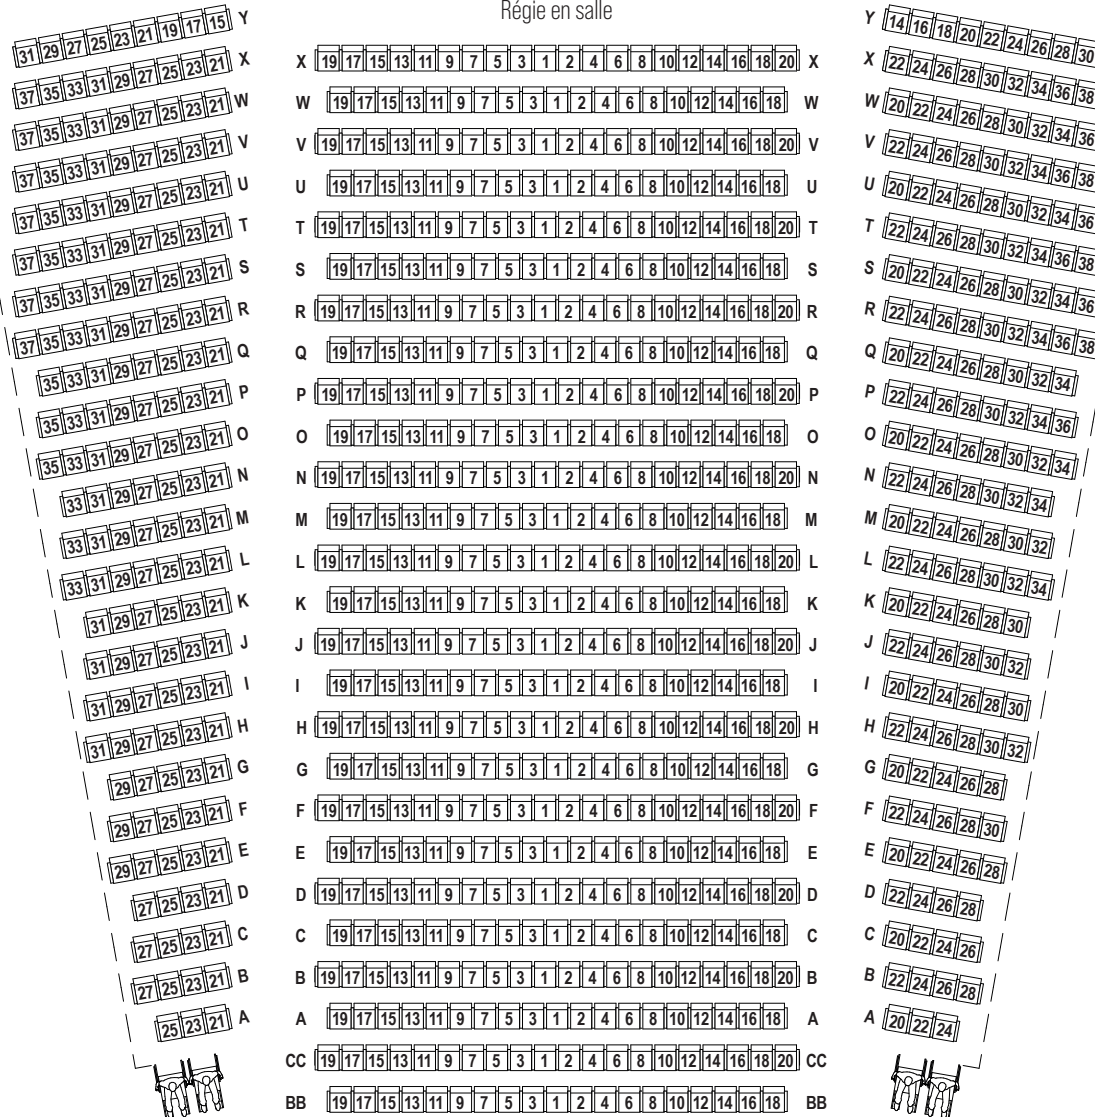

**AUDITORIUM 850**  
(GRANDE SALLE)

Régie en salle

849 places + 4 PMR = 853 places