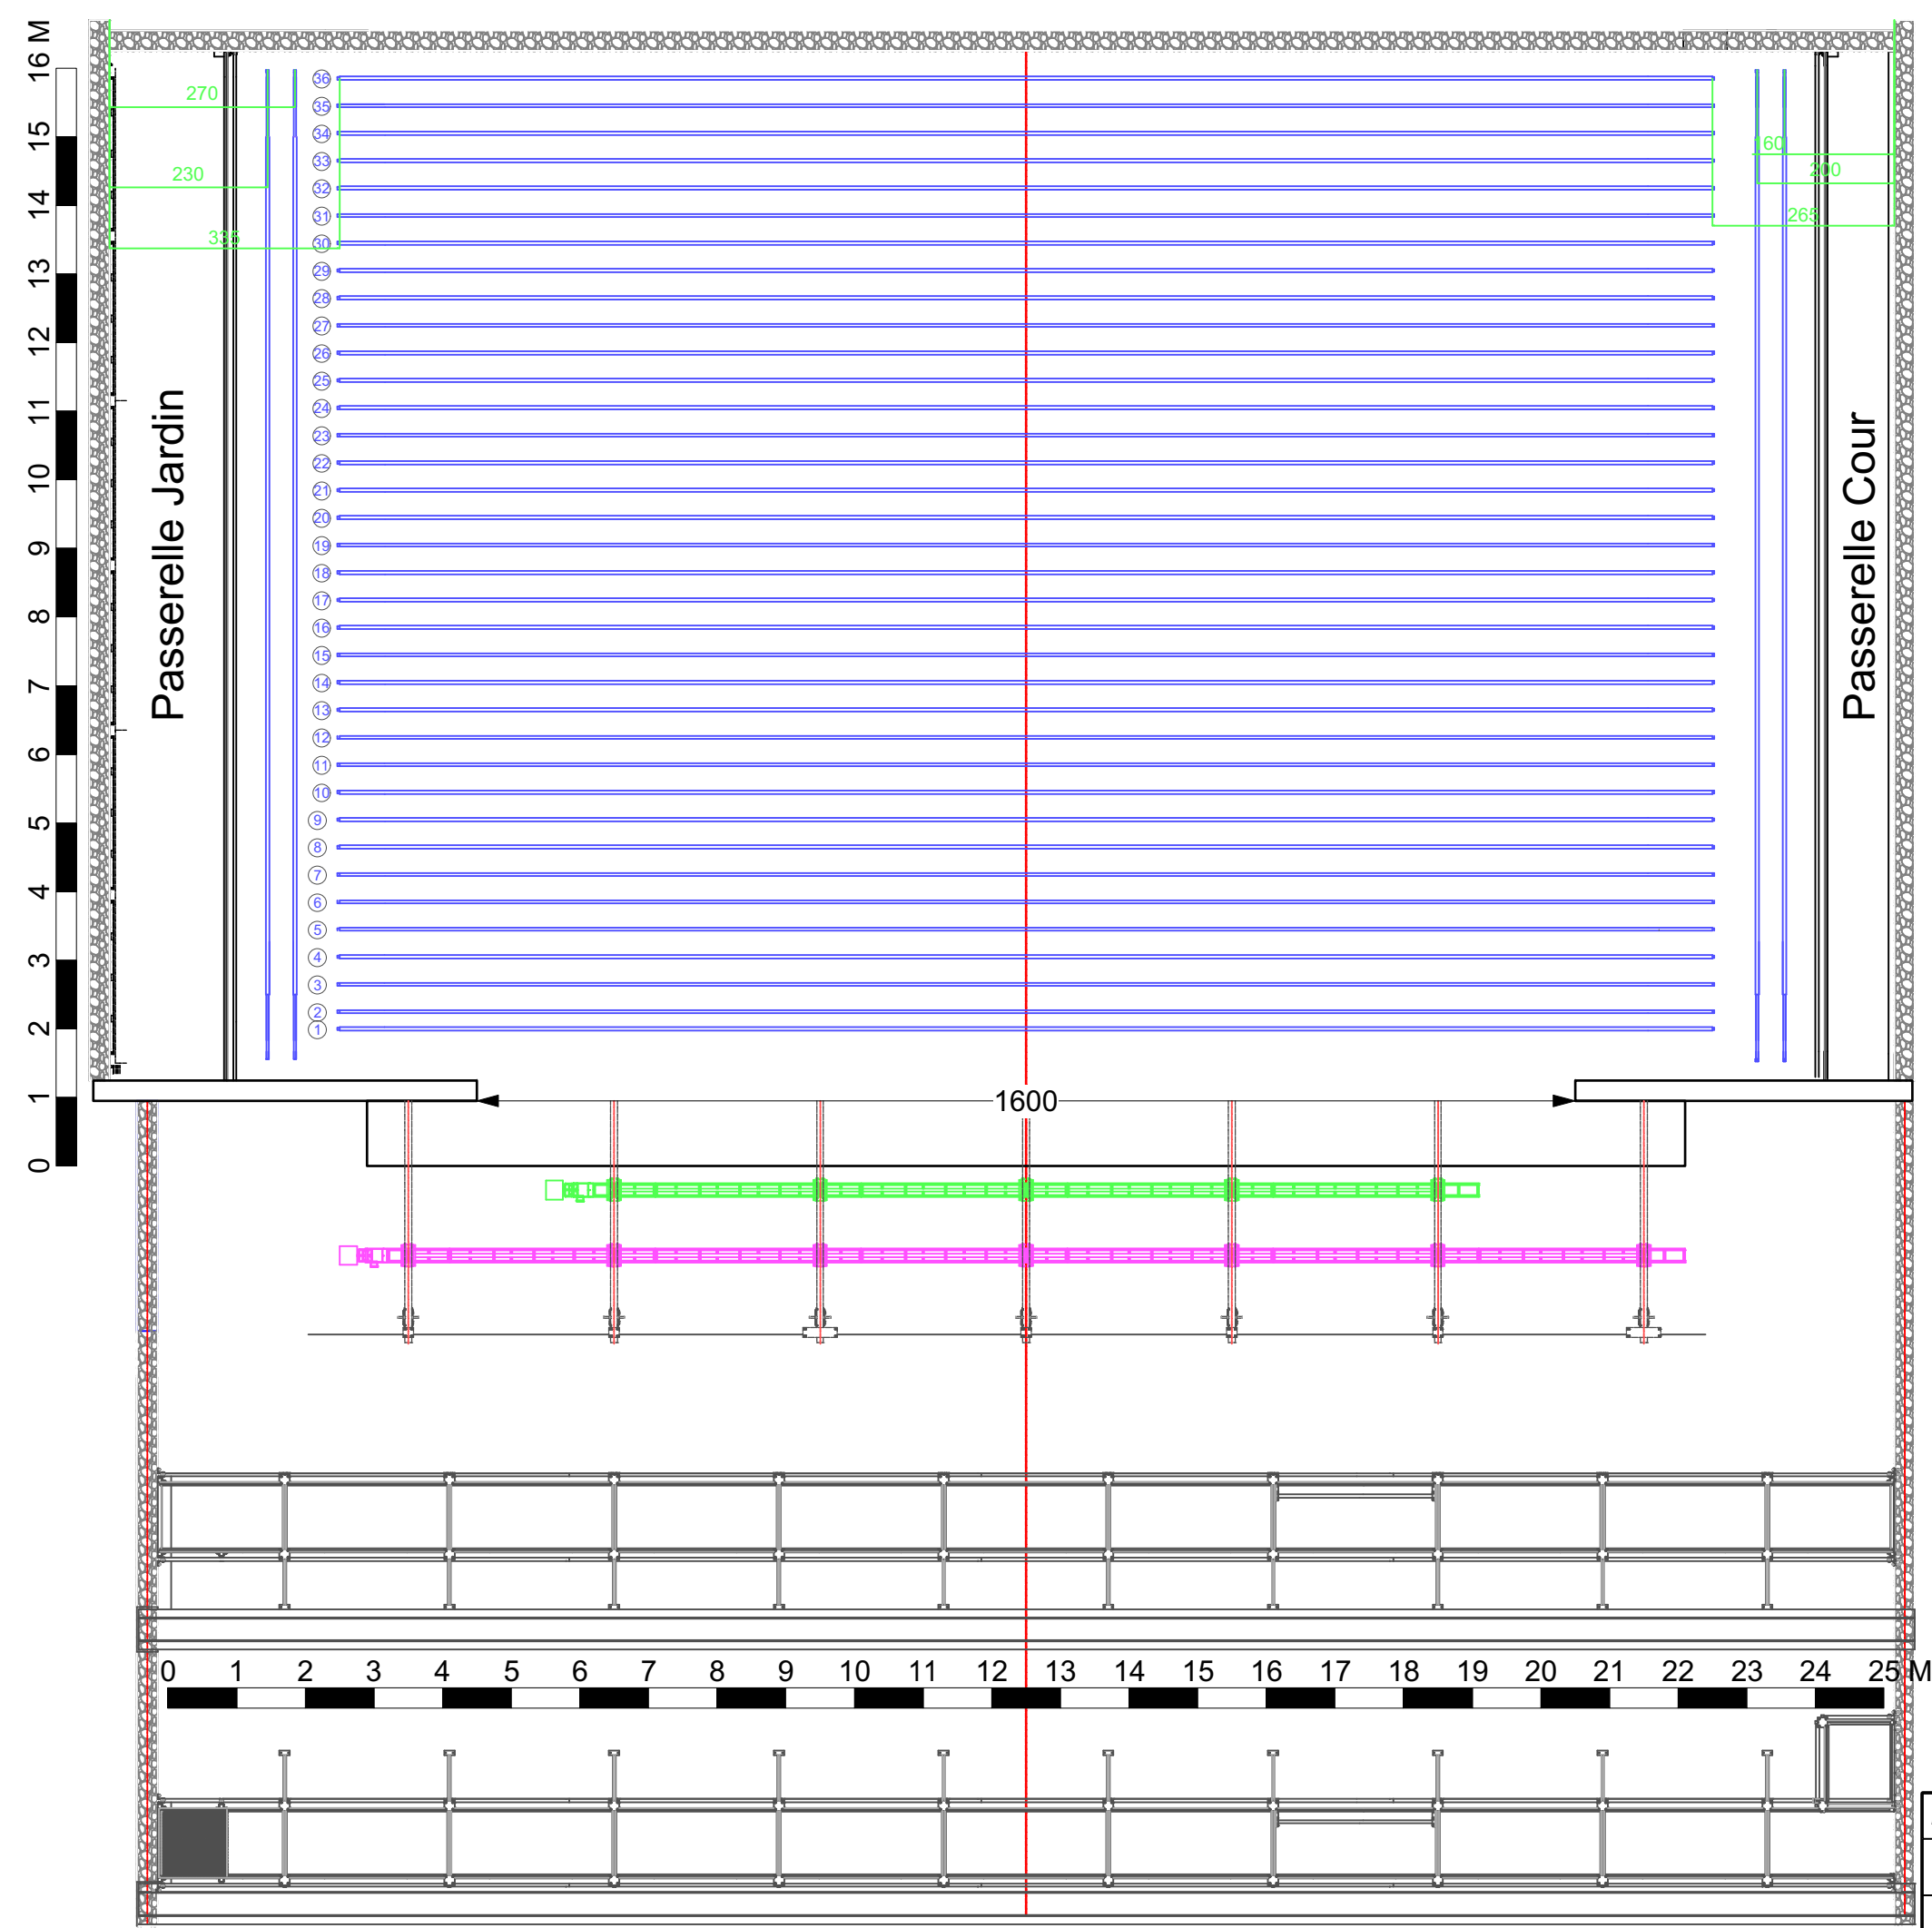

Plan d'implantation

Régie générale: **Thomas Luyckx** Echelle : 1/100

Salle : Auditorium 850 / 1600 Sucrierie

Contact : tt.luyckx@lasucrieriewavre.be

Version: 1.0 Date : 18.10.19

Plan du Plateau

Régie générale: Thomas Luyckx	Echelle : 1/100
Salle : Auditorium 850 / 1600 Sucrierie	
Contact : tt.luyckx@lasucrieriewavre.be	
Version: 1.0	Date : 18.10.19