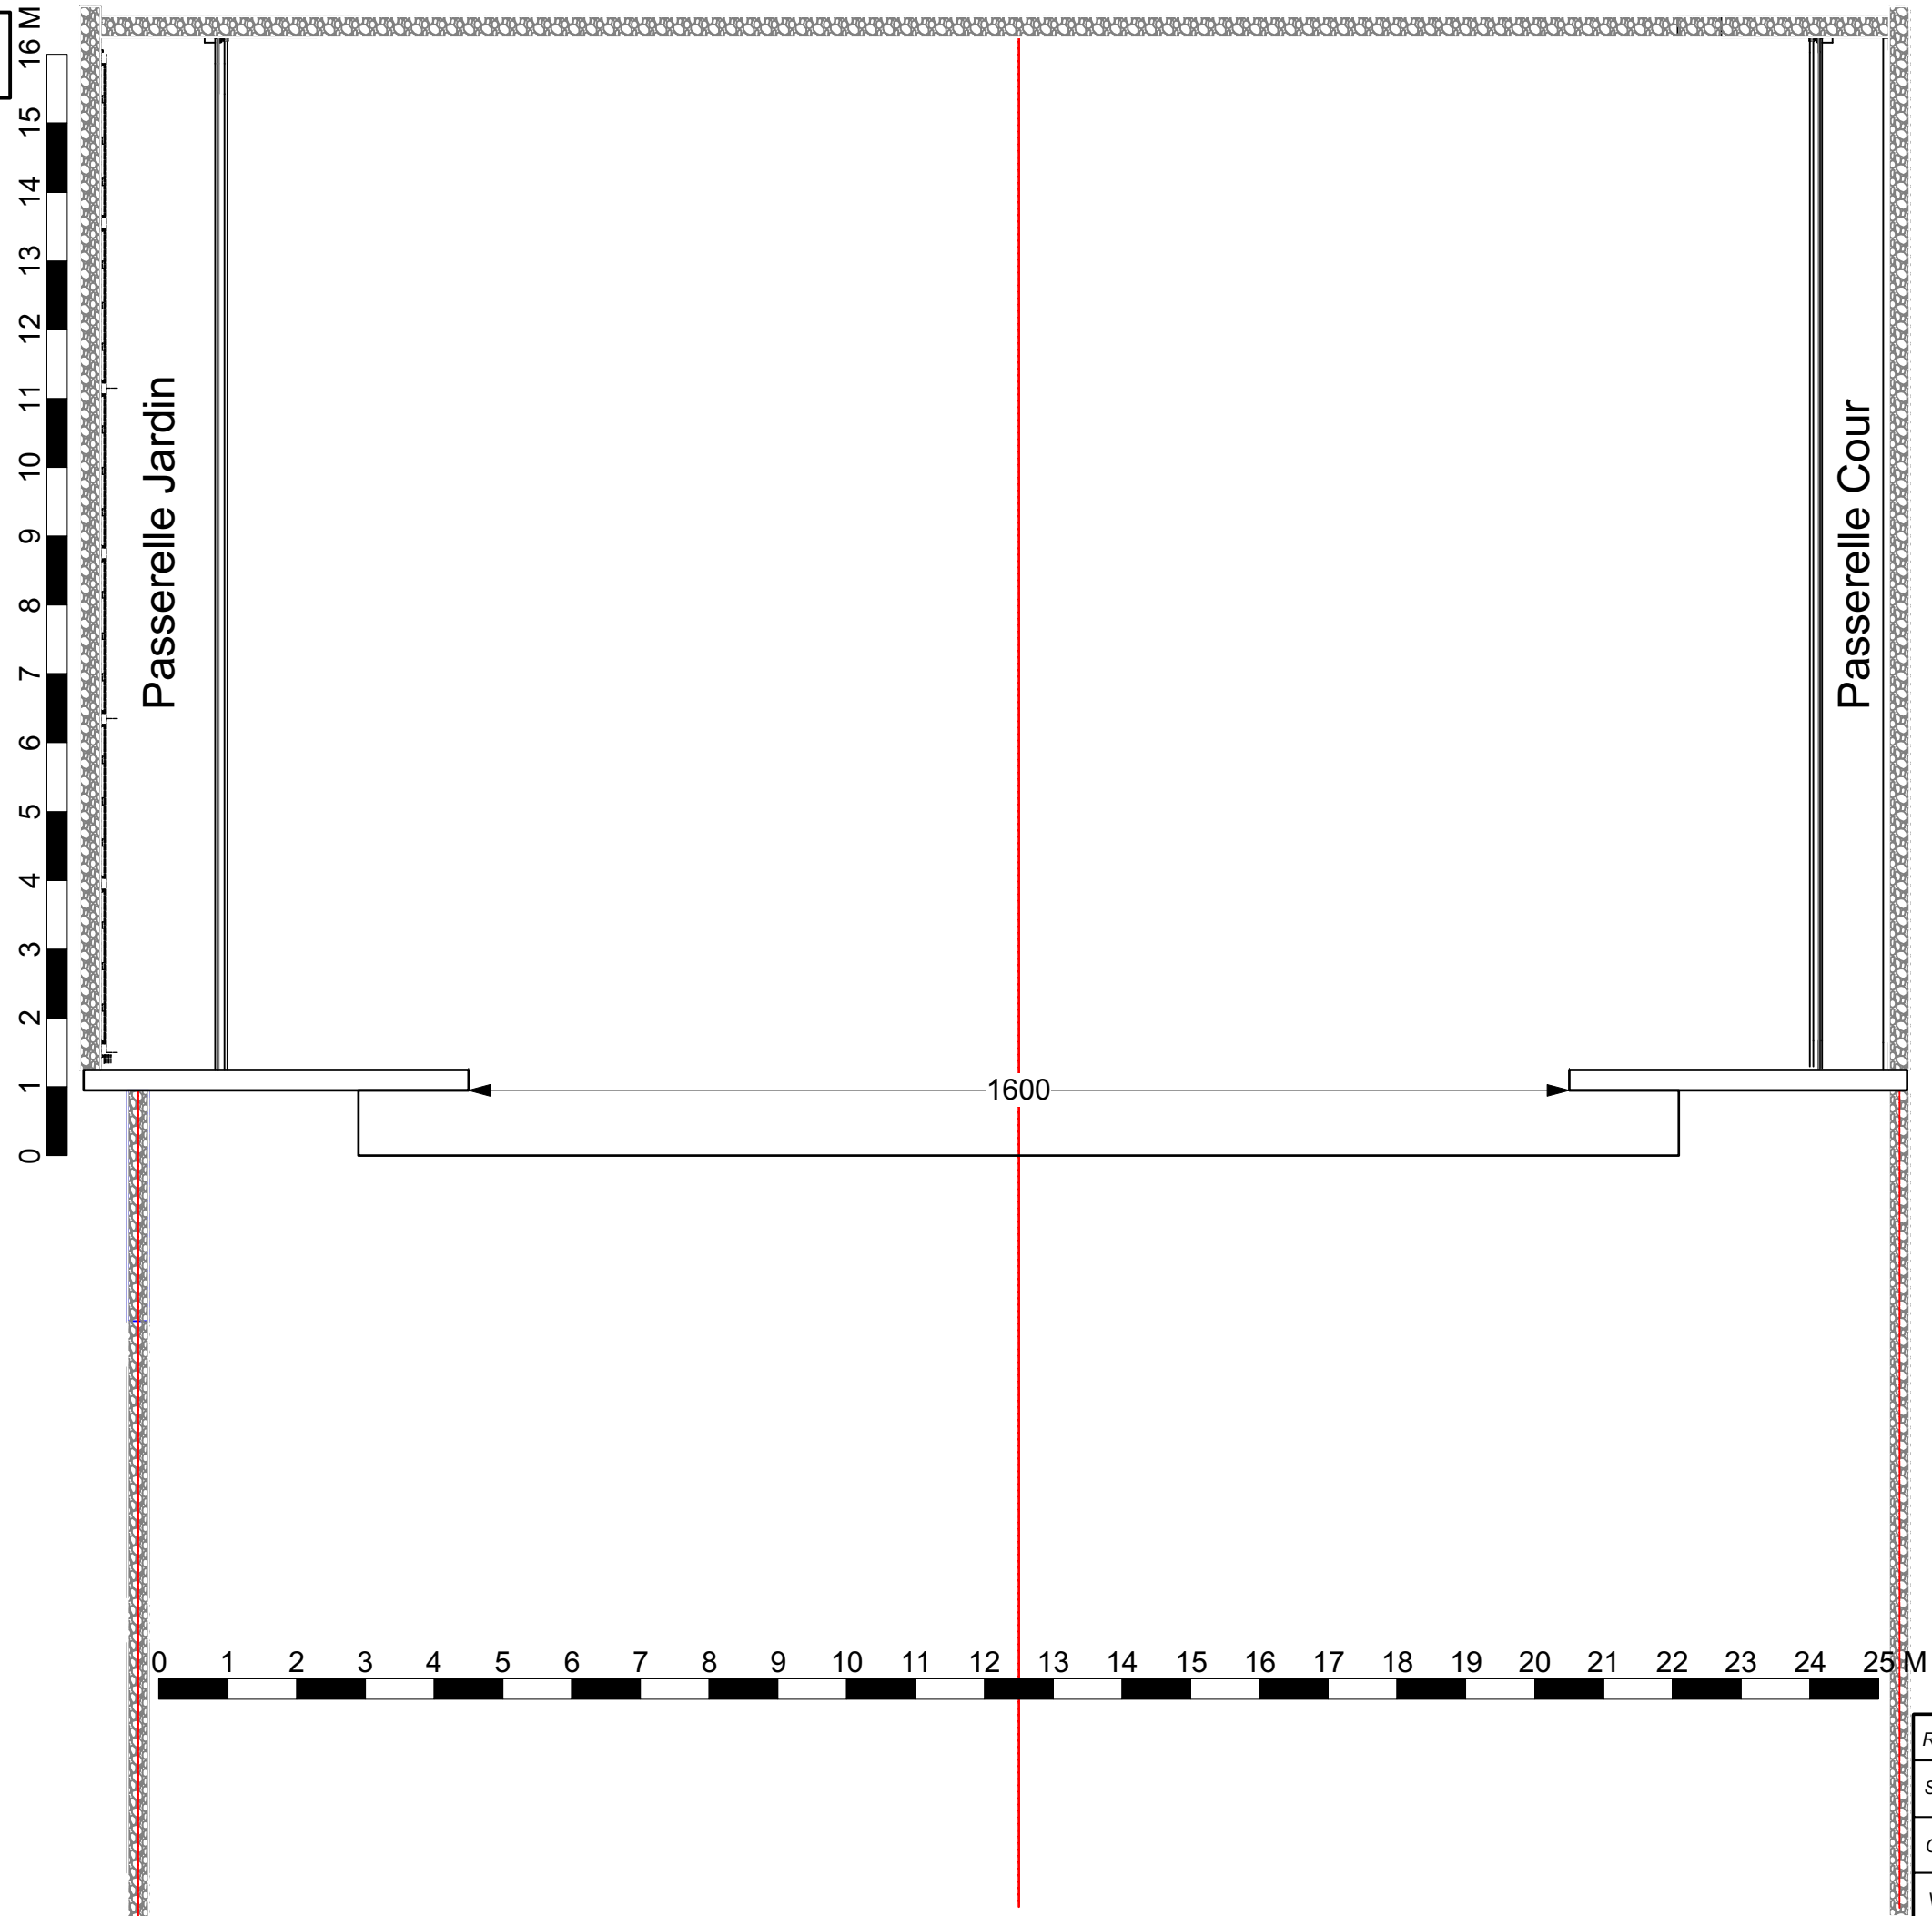

Plan d'implantation

Régie générale: **Thomas Luyckx** Echelle : 1/100

Salle : Auditorium 850 / 1600 Sucrierie

Contact : tt.luyckx@lasucrieriewavre.be

Version: 1.0 Date : 18.10.19

Plan du Plateau

Régie générale: Thomas Luyckx	Echelle : 1/100
Salle : Auditorium 850 / 1600 Sucrierie	
Contact : tt.luyckx@lasucrieriewavre.be	
Version: 1.0	Date : 18.10.19